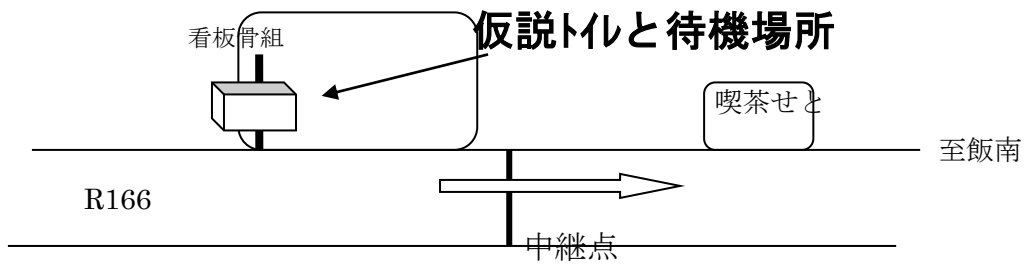

●男子3区(瀬戸坂)