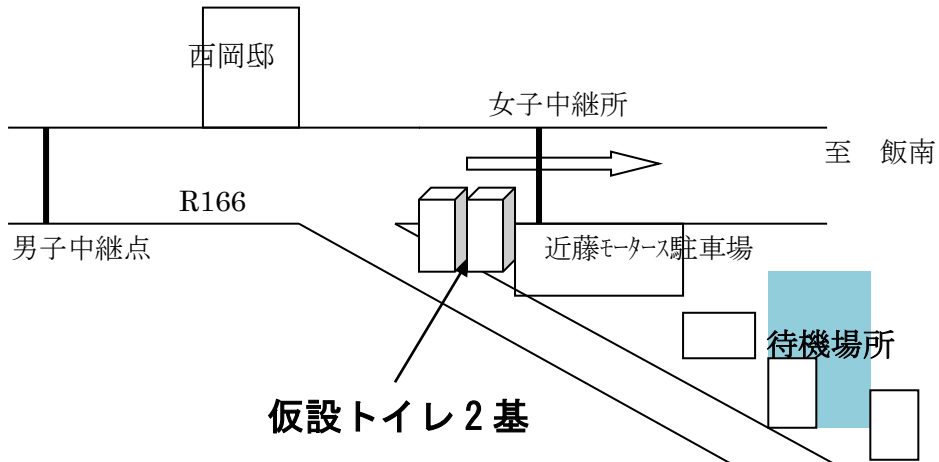

# 高校駅伝中継所注意事項とトイレ設置場所

## ●男子2・5区、女子3区(大河内・ウヰム)

注) 西岡宅庭と近藤モータース様の駐車場には入らないで下さい。

## ●男子3区(瀬戸坂)

注) 喫茶せとのトイレはご遠慮下さい。

## ●男子4区(赤滝折返)

注) 資材には手を触れないで下さい。