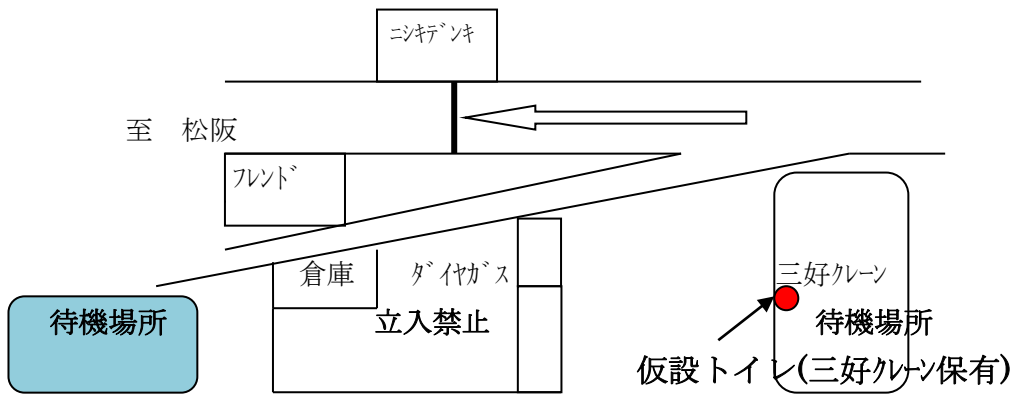

## ●男子2・5区、女子3区(大河内・ウヰム)

注) 西岡宅庭と近藤モータース様の駐車場には入らないで下さい。

## ●男子3区(瀬戸坂)

注) 喫茶せとのトイレはご遠慮下さい。

## ●男子4区(赤滝折返)

注) 資材には手を触れないで下さい。

## ●男子 7 区・女子 5 区（旧ダイヤガス前）

注) 旧ダイヤガス敷地は立入禁止、待機場所は三好クレーン