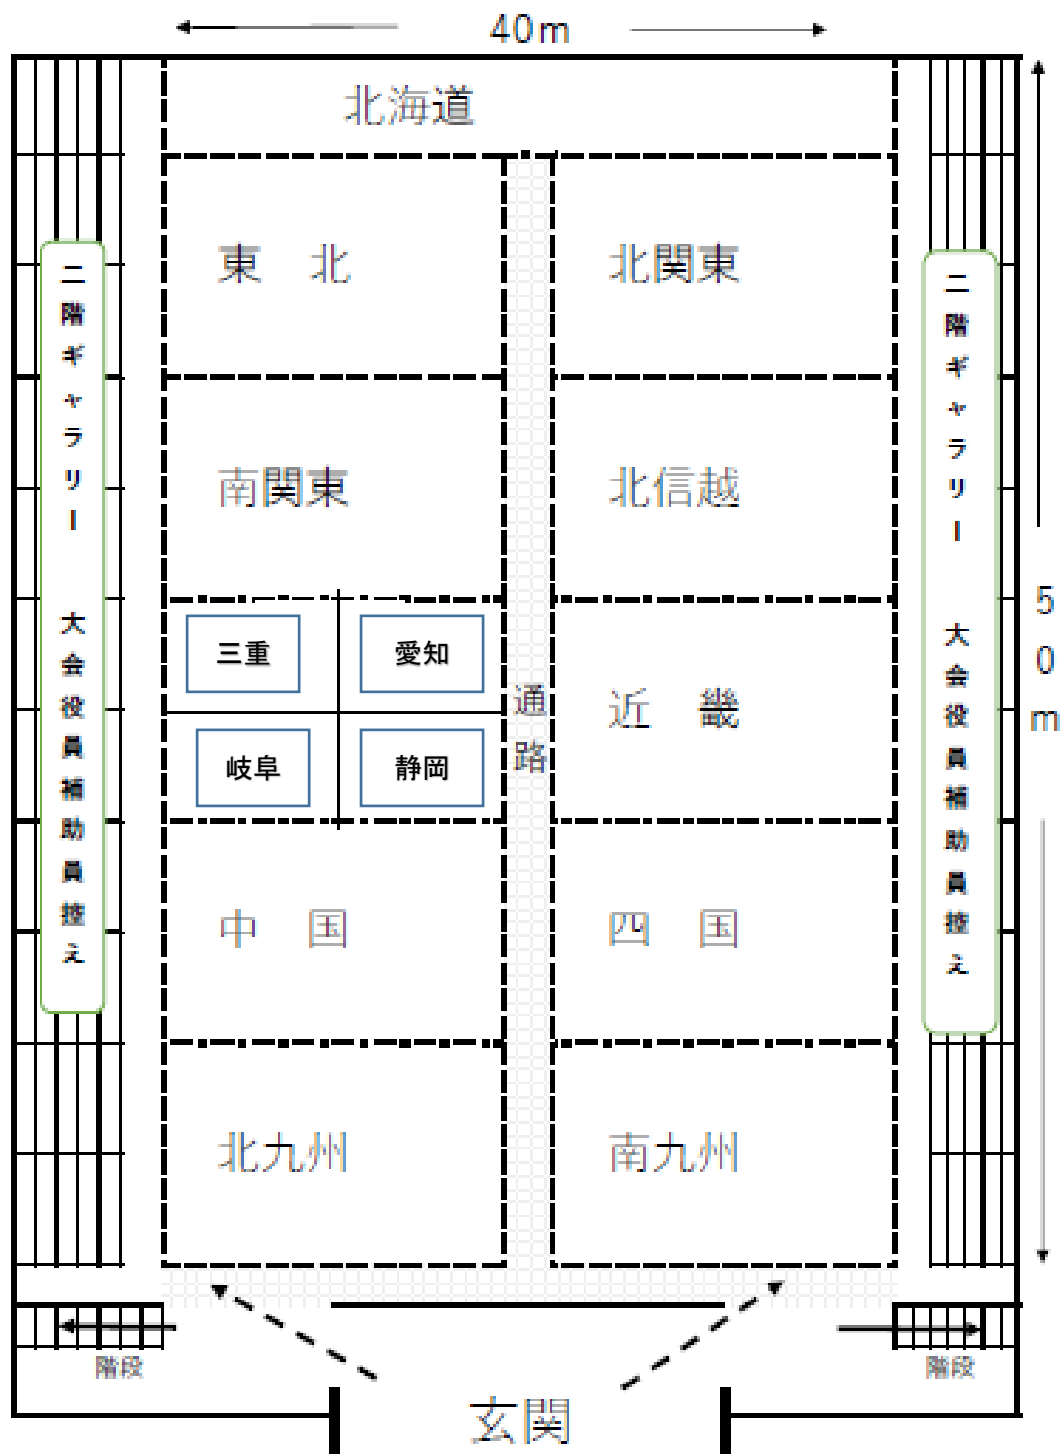

体育館メインアリーナ（会場配置図⑩番）

選手ブロック別休憩所（仮設冷房）

森の広場（芝生）

レクリエーションドーム（会場配置図⑪番）

選手ブロック別休憩所（冷房無し）人工芝