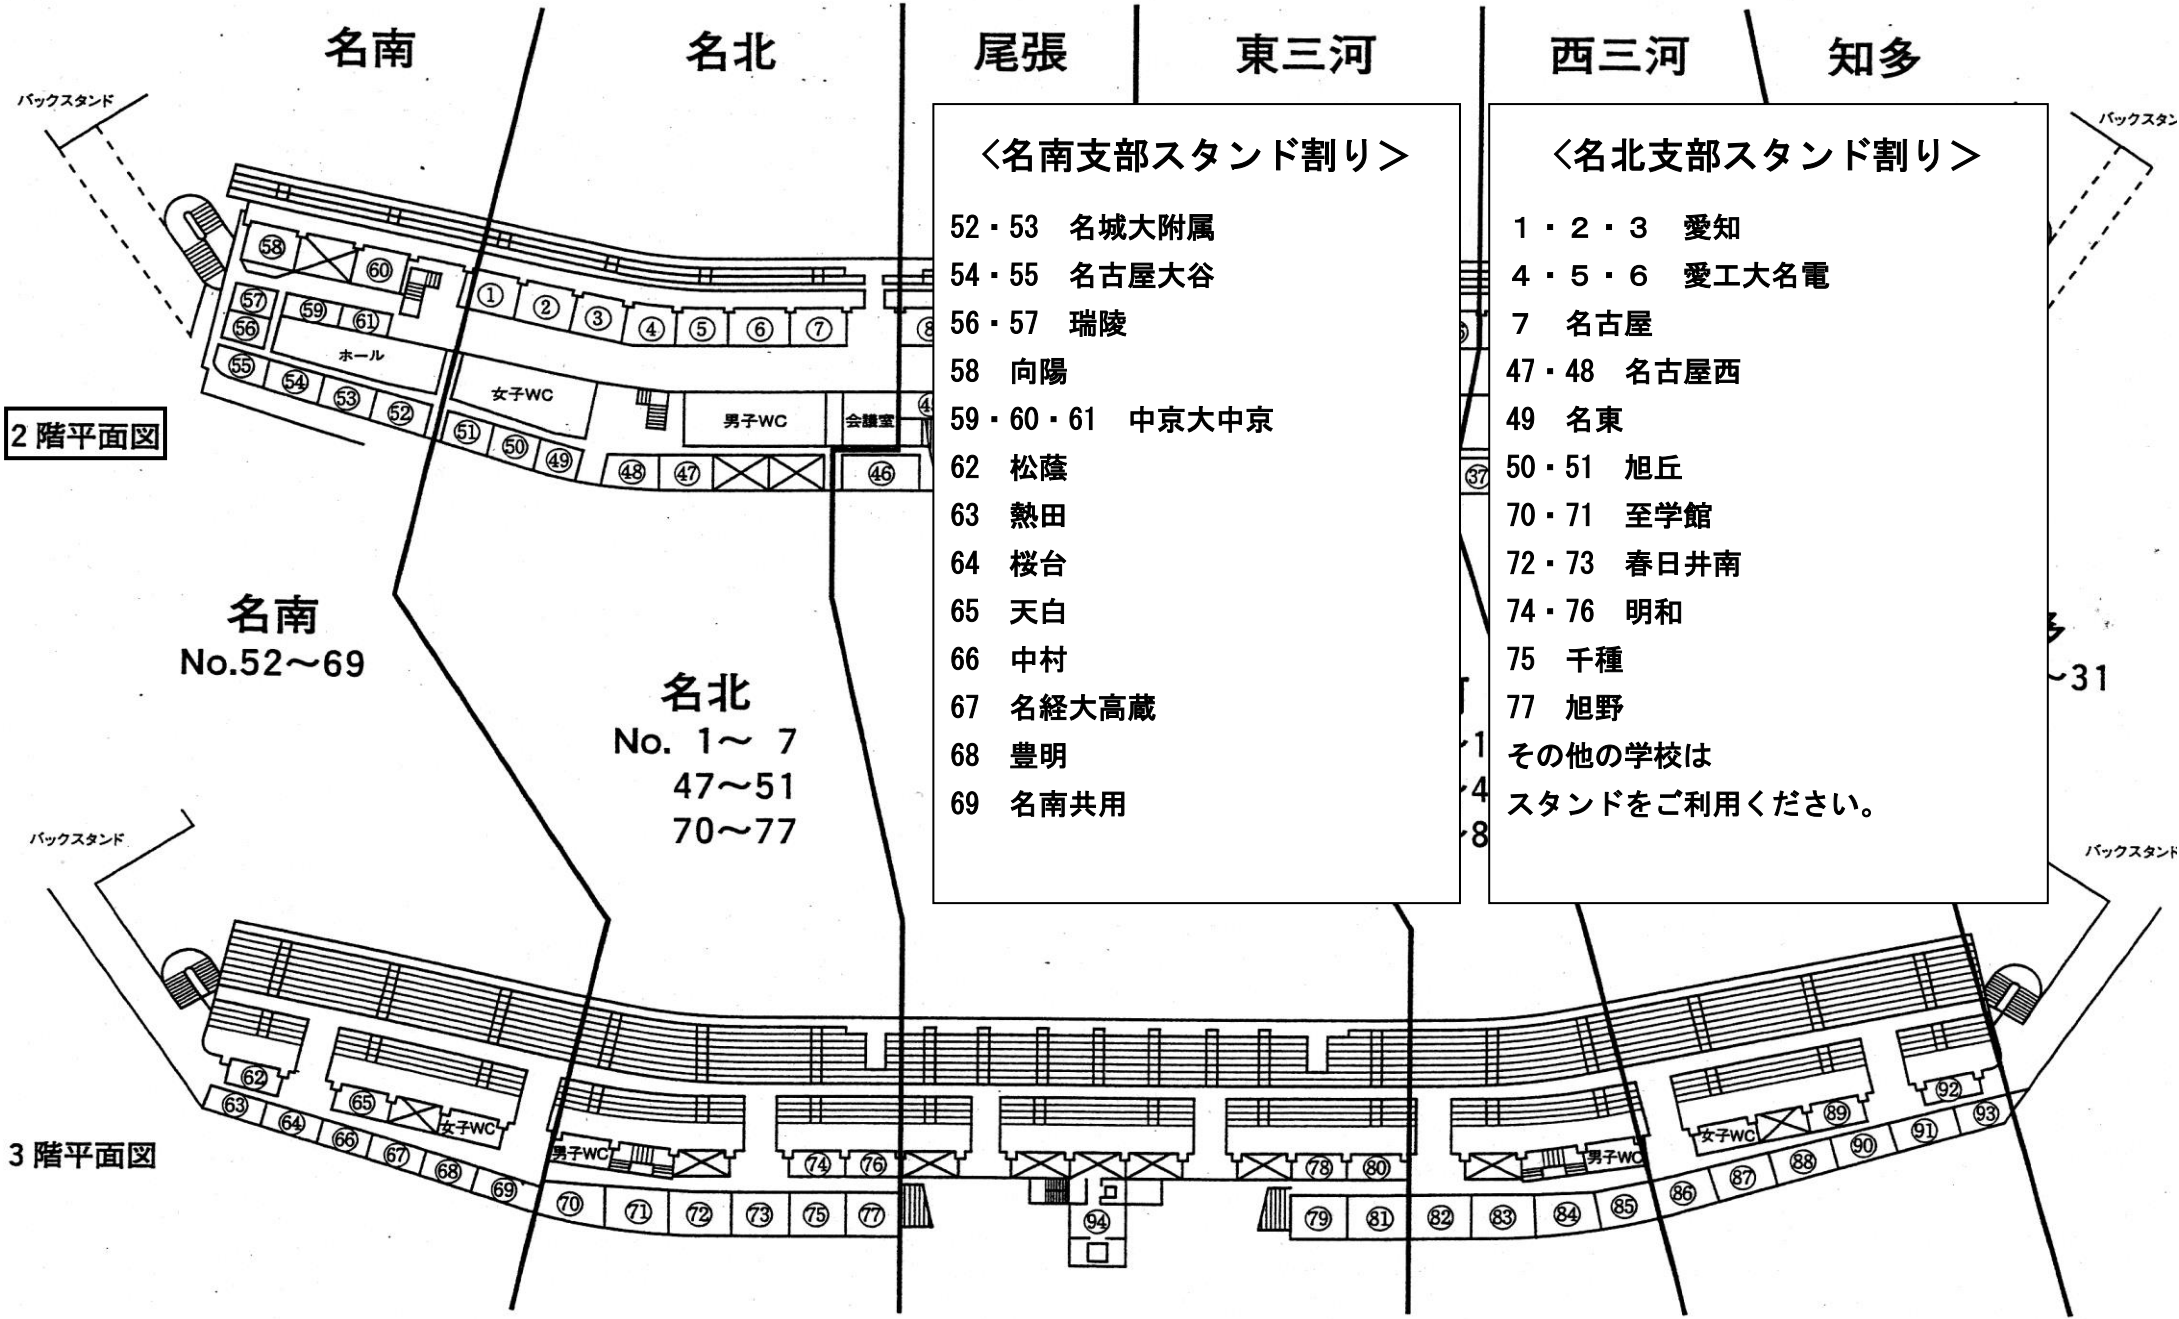

スタンド裏分割図

2階平面図

3階平面図

<名南支部スタンド割り>

- 52・53 名城大附属
- 54・55 名古屋大谷
- 56・57 瑞陵
- 58 向陽
- 59・60・61 中京大中京
- 62 松蔭
- 63 熱田
- 64 桜台
- 65 天白
- 66 中村
- 67 名経大高蔵
- 68 豊明
- 69 名南共用

<名北支部スタンド割り>

- 1・2・3 愛知
- 4・5・6 愛工大名電
- 7 名古屋
- 47・48 名古屋西
- 49 名東
- 50・51 旭丘
- 70・71 至学館
- 72・73 春日井南
- 74・76 明和
- 75 千種
- 77 旭野
- その他の学校は
スタンドをご利用ください。

名南
No.52~69

名北
No. 1~ 7
47~51
70~77

31