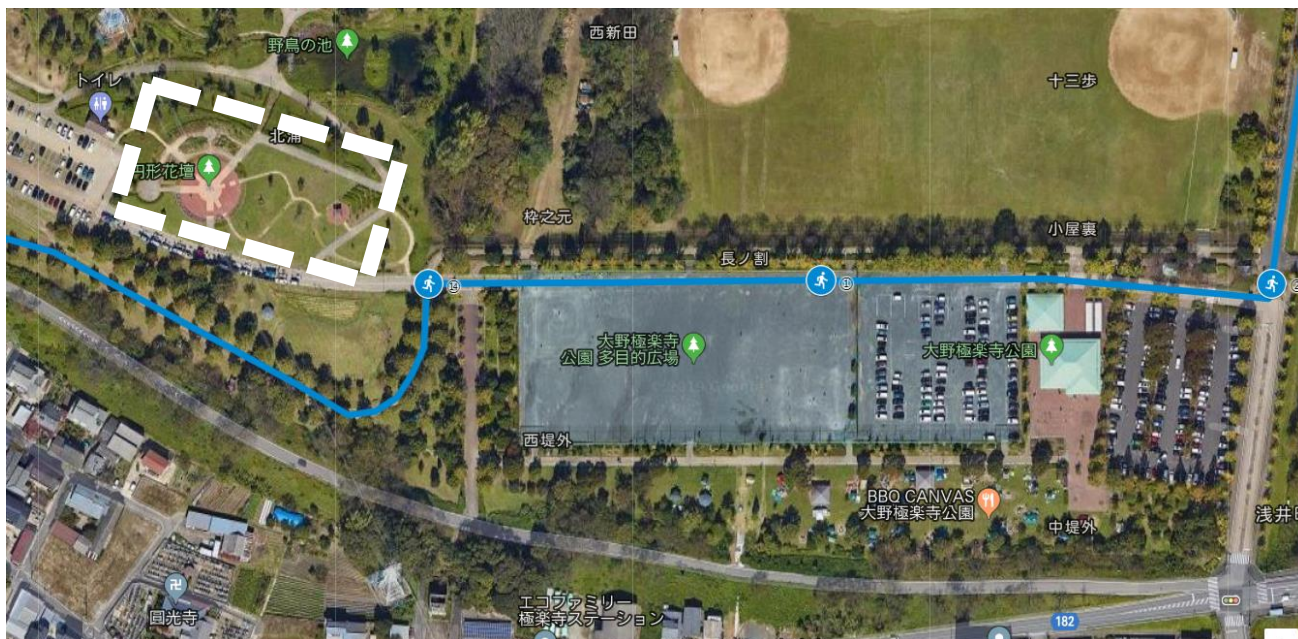

## 1. 移動について

広報車通過～後尾車通過の間、サイクリングロードは通行できません。ご協力をお願いします。

## 2. 駐輪場のご案内

以下の2つの場所については駐輪場を設定します。その他の場所については公園利用者の迷惑にならないように御配慮ください。

### ① 大野極楽寺公園周辺

② 多目的広場西側の円形花壇周辺に駐輪するようにしてください。

### ② ラグビー場周辺

ラグビー場北にある駐輪場をご利用ください。